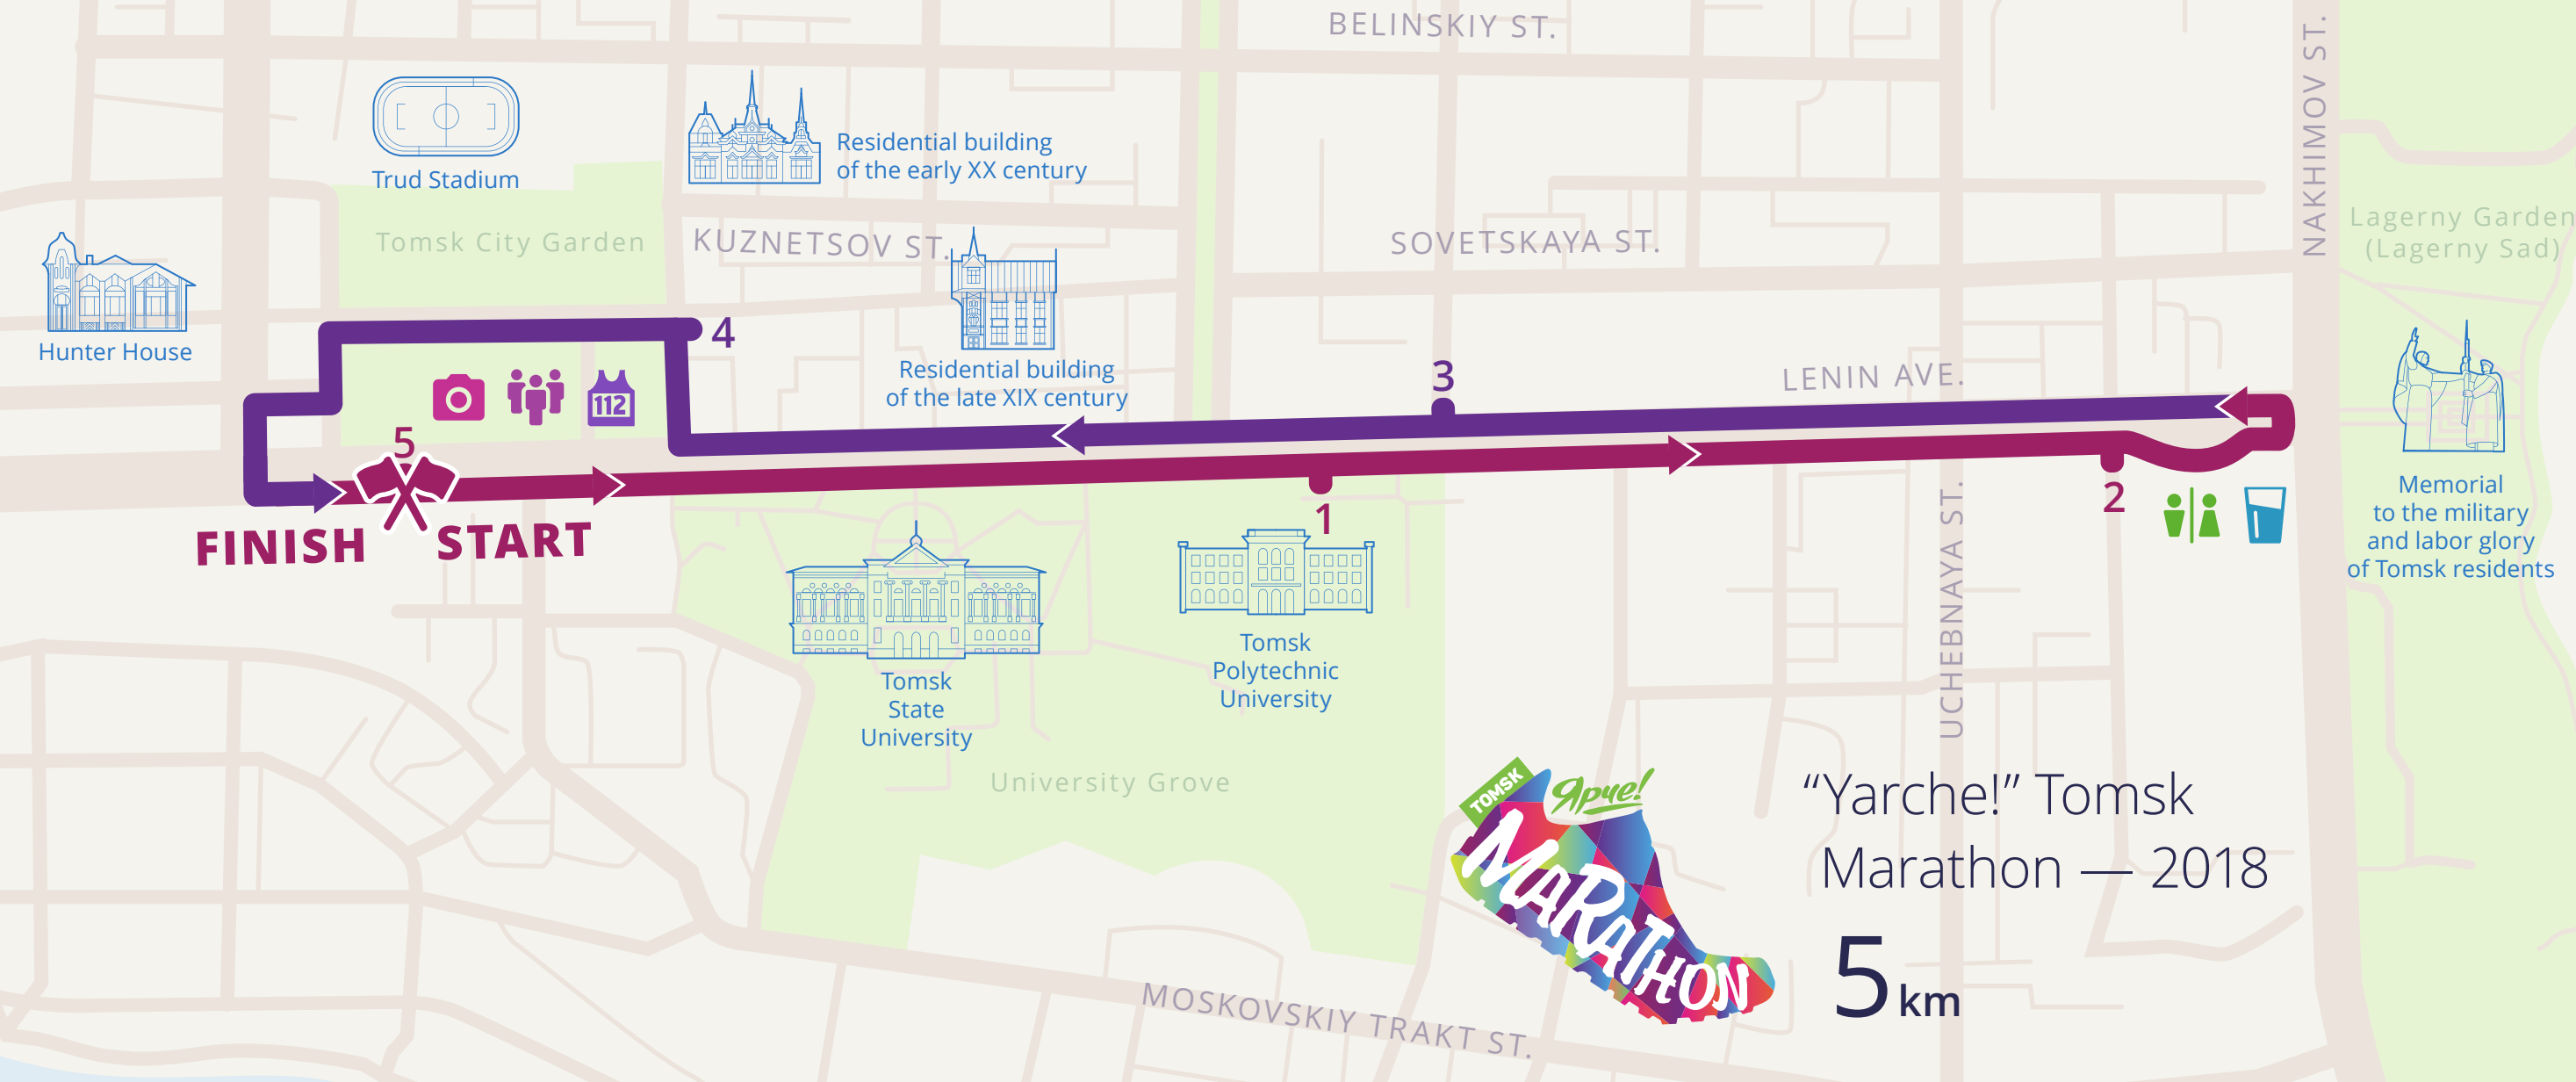

Tomsk City Garden

University Grove

FINISH **START**

4

3

1

2