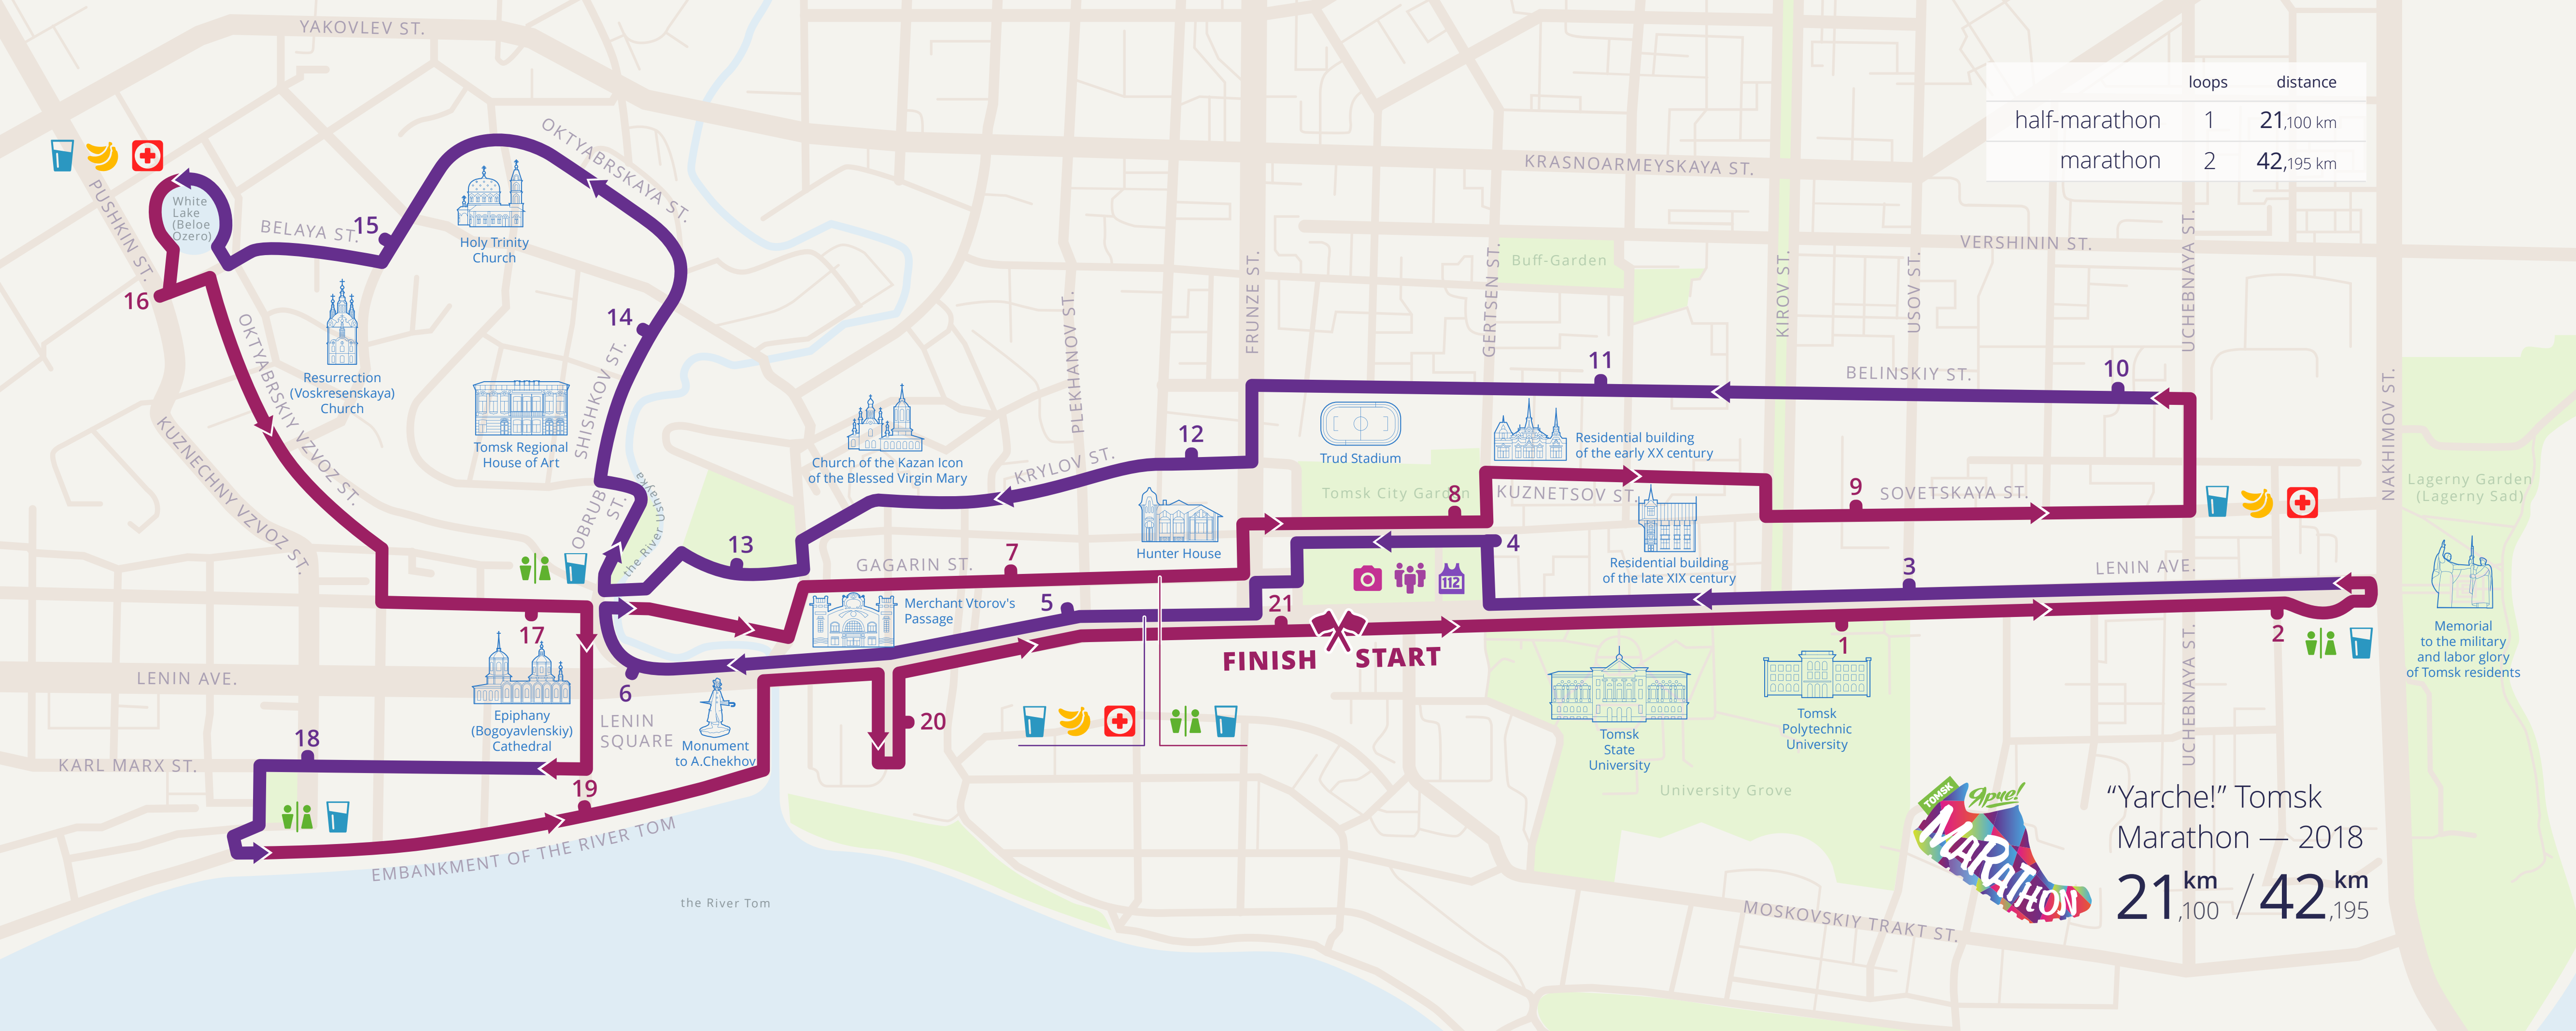

	круги	дистанция
полумарафон	1	21,100 km
марафон	2	42,195 km

ФИНИШ **СТАРТ**

Томский марафон
«Ярче!» — 2018

21_{,100} / 42_{,195} км

	loops	distance
half-marathon	1	21,100 km
marathon	2	42,195 km

FINISH START

ПР-Т ЛЕНИНА

НАХИМОВА

Лагерный сад

Мемориал боевой
и трудовой славы
томичей

УЧЕБНАЯ

Томский
государственный
университет

Университетская
роща

Томский
политехнический
университет

1

2

“Yarche!” Tomsk Marathon — 2018

5 km

MOSKOVSKIY TRAKT ST.

BELINSKIY ST.

KUZNETSOV ST.

SOVETSKAYA ST.

LENIN AVE.

UCHEBNAYA ST.

NAKHIMOV ST.