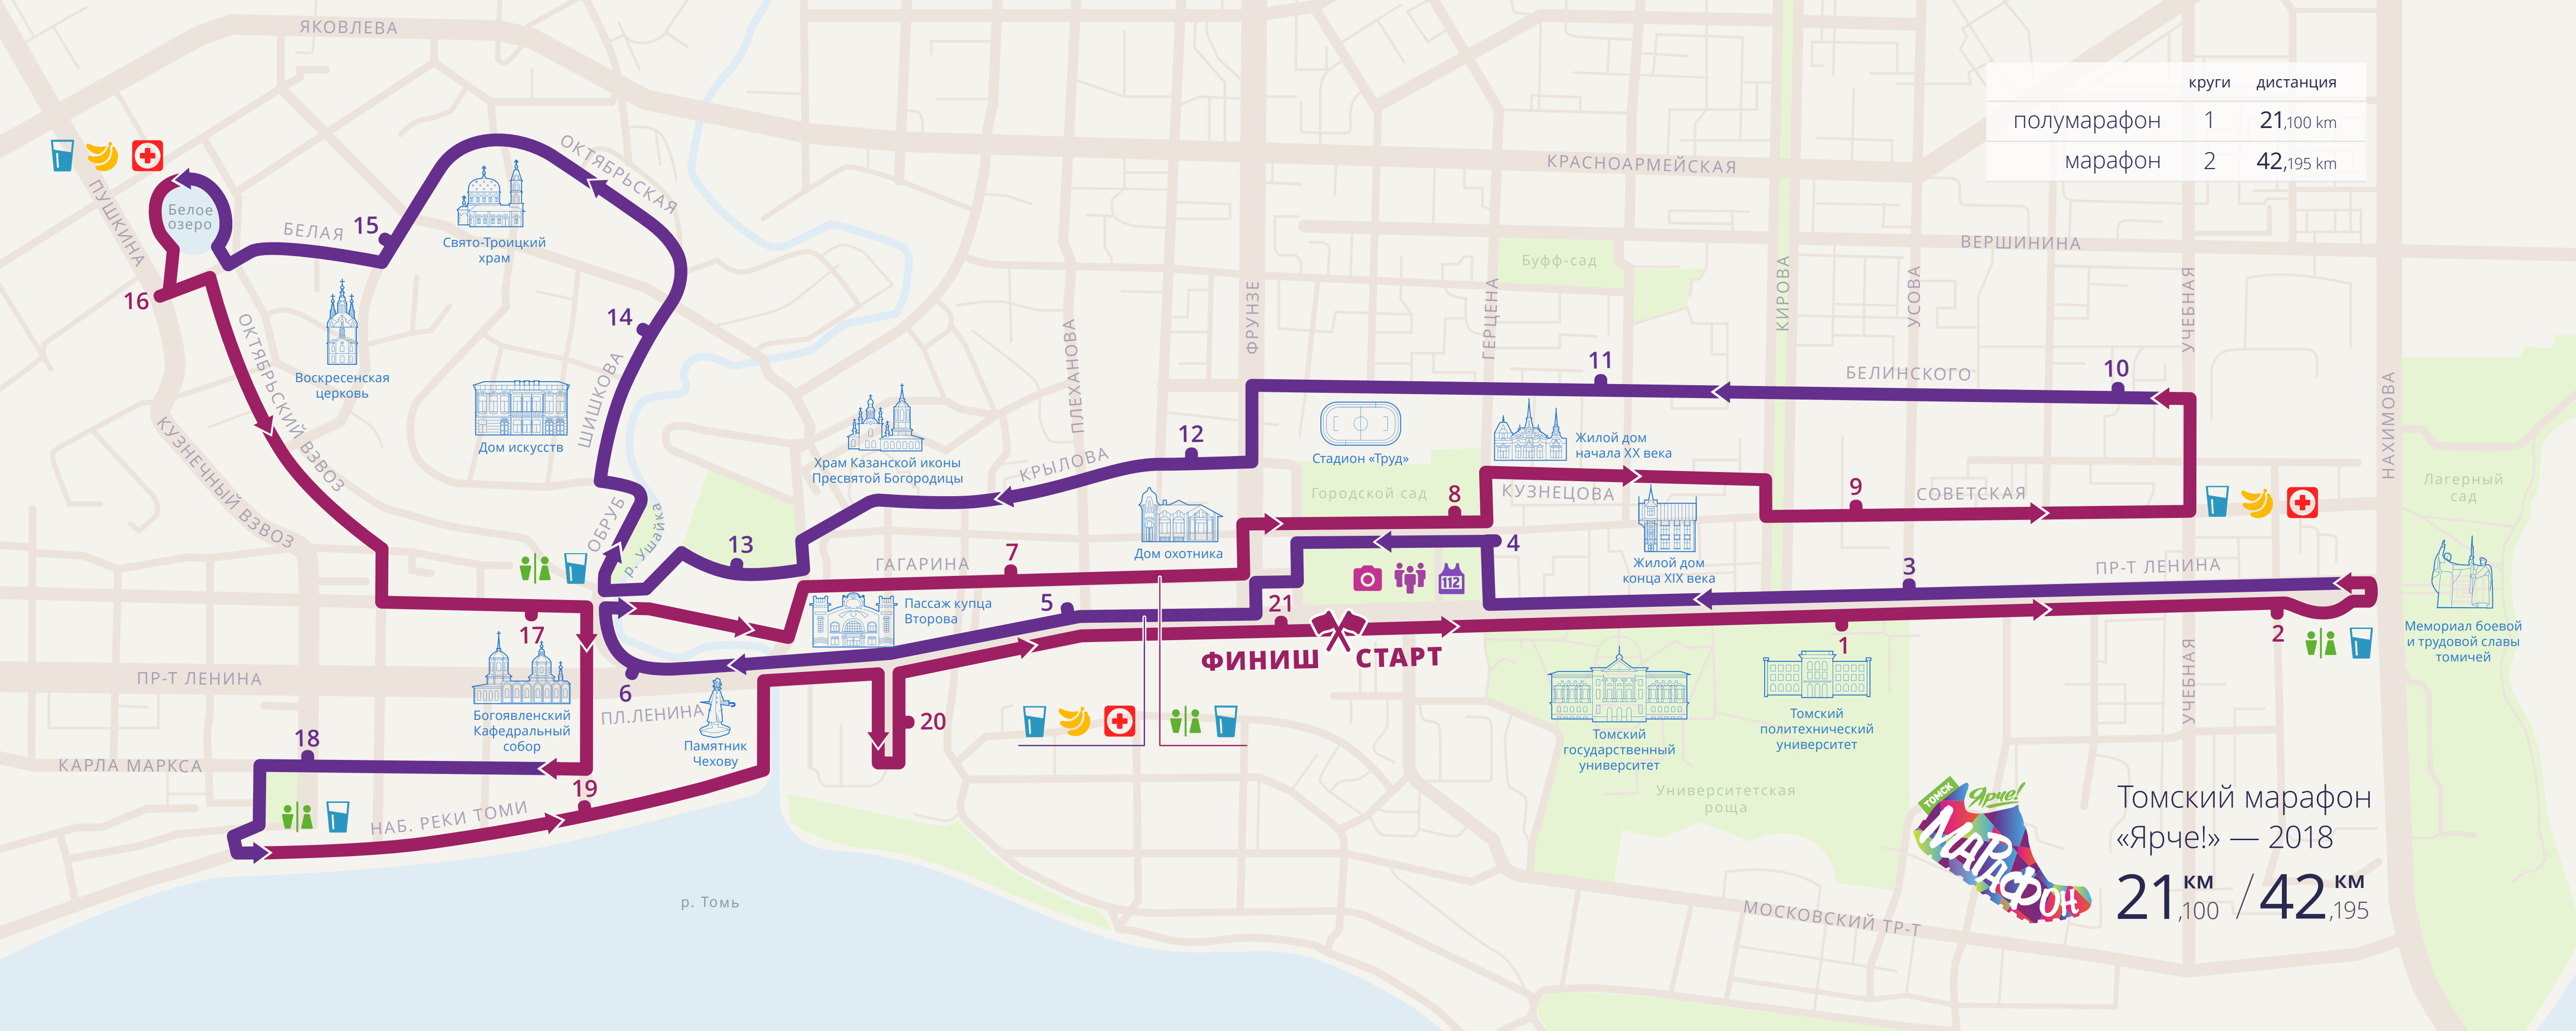

	круги	дистанция
полумарафон	1	21,100 km
марафон	2	42,195 km

ФИНИШ **СТАРТ**

Томский марафон
«Ярче!» — 2018

21_{,100} / 42_{,195} км

	loops	distance
half-marathon	1	21,100 km
marathon	2	42,195 km

FINISH START

1

2

“Yarche!” Tomsk Marathon — 2018

5 km

MOSKOVSKIY TRAKT ST.

BELINSKIY ST.

KUZNETSOV ST.

SOVETSKAYA ST.

LENIN AVE.

UCHEBNAYA ST.

NAKHIMOV ST.